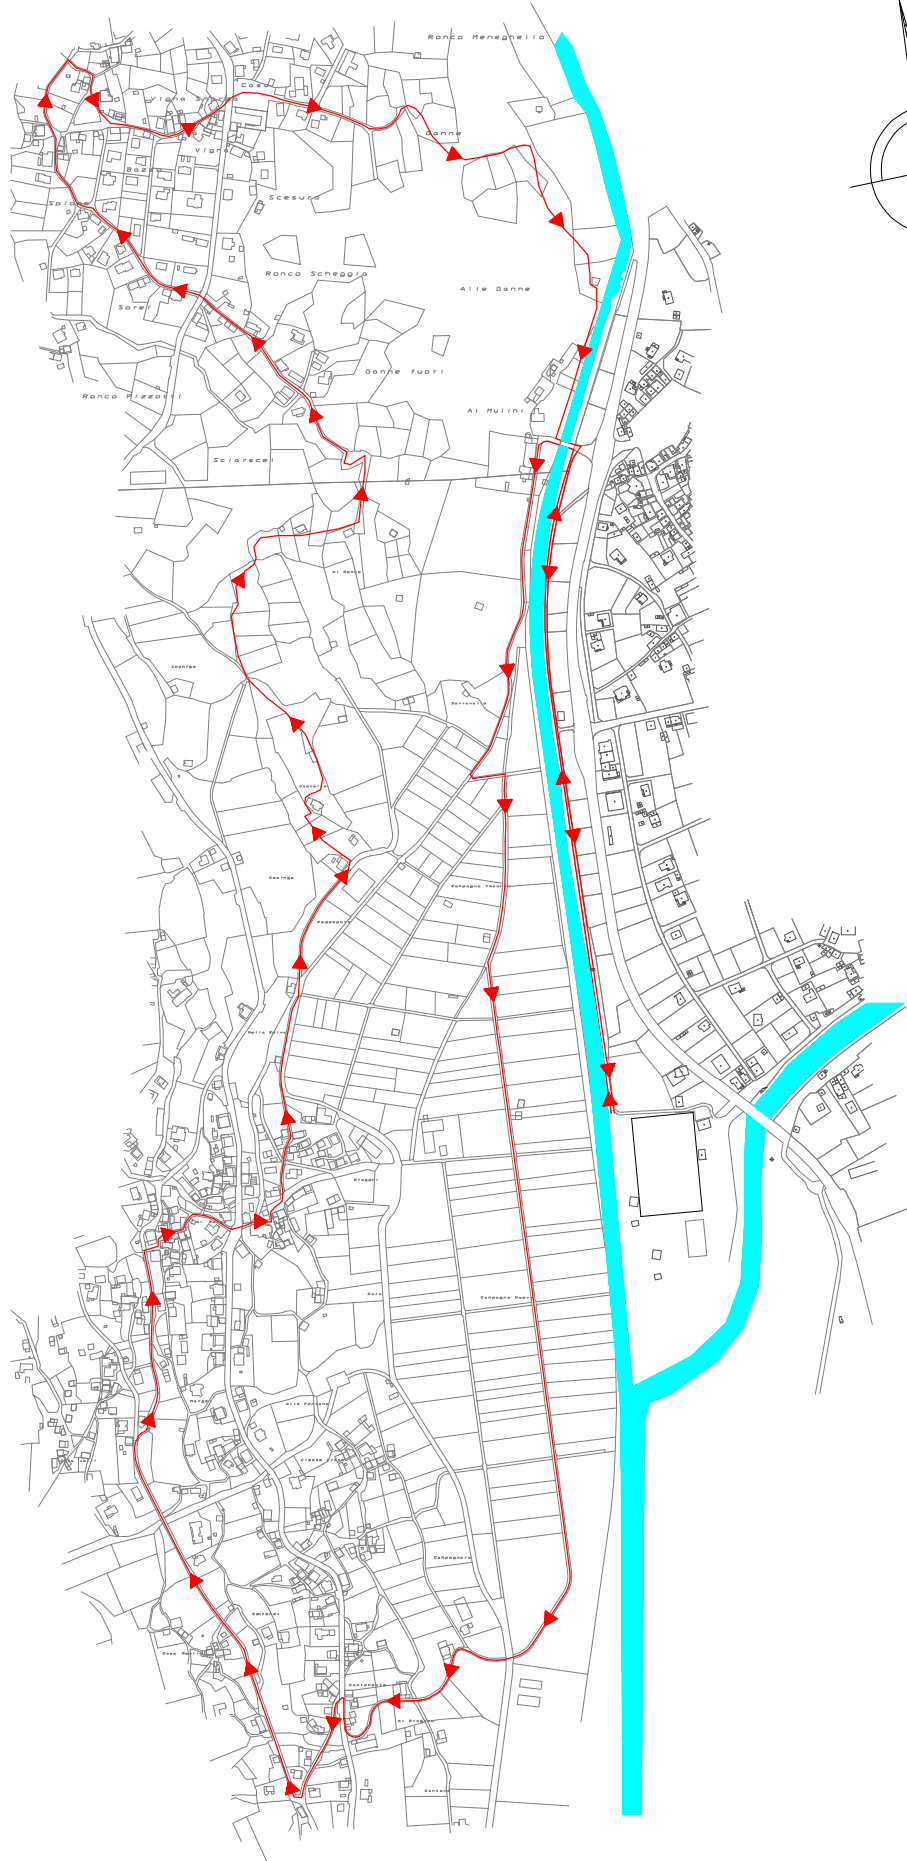

Percorso Walking km 7

CORSA PODISTICA MALVAGLIESE